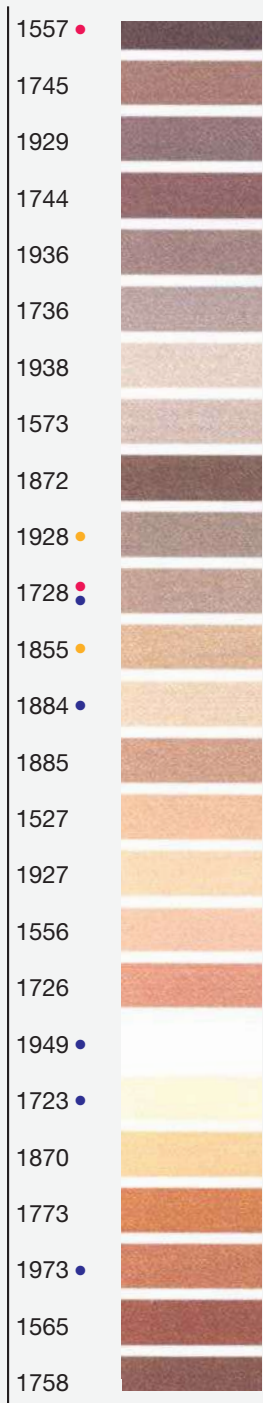

• No. 60 • No. 75 • Flame retardant

3

4

5

6

7

8

9

10

11

1668	
1705	
1669	
1798	
1969 ●	
1568	
1569	
1795 ●	
1794	
1796	
1956 ●	
1756 ●	
1790	
1706	
1552	
1920	
1792 ●	
1959	
1809	
1759	
1793	
1757	
1684	
1939 ●	
1906	

12

1660	
1854	
1654	
1859 ●	
1931	
1554	
1942	
1999	
1836	
1958	
1656	
1729	
1945 ●	
1858	
1658	
1898	
1856	
1753	
1857	
1926	
1657 ●	
1659 ●	
1558	
1559	
1560	

POLYNEON

● No. 60 ● No. 75 ● Flame retardant

13

14

15

16

19

Fluorescent

20

Fluorescent

POLYNEON 40

Art. No. 919
10 x 1.000 m

Art. No. 918
10 x 5.000 m

 60/8 - 75/11 dtex 135 x 2
den 120 x 2

POLYNEON 60

Art. No. 924
10 x 1.500 m